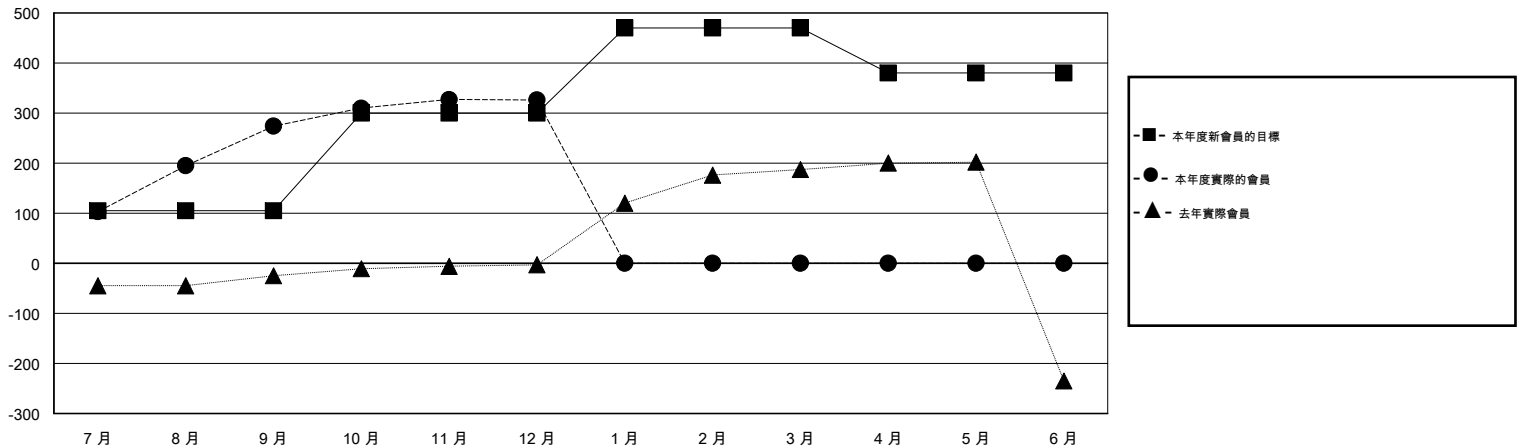

目標和實際會員累積

已取消的分會: 3

68 CLUBS OF 86 增添1位或以上的新會員

性別分佈

男 2,870 (78.54%)
女 784 (21.46%)

放棄的會員

[點擊這裡取得健康評估資料](#)

過世	5
分會已取消	0
其他	128
總計	133

家庭單位會員	0
戶長	0
非戶長	0