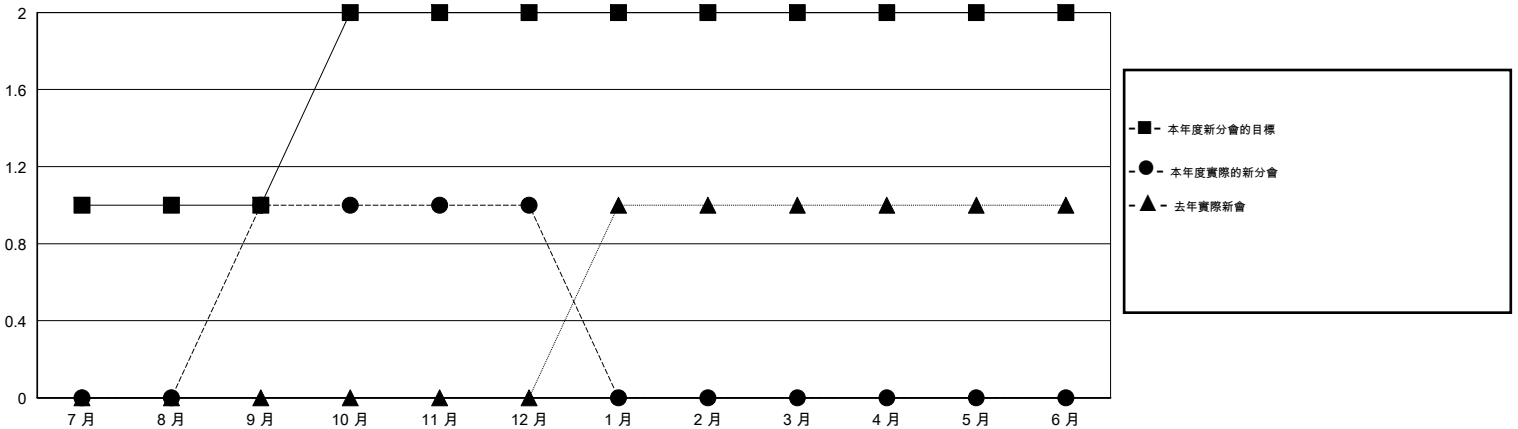

MONTHLY MEMBERSHIP PROGRESS REPORT

District 300C3

Results as of: 12/31/2014

GMT: PEI-JEN CHEN

地點 REP OF CHINA

GMT憲章區 5

分會				
成果 2014-2015				
季	新分會目標	新會	會員流失的分會	淨增/減
7月/8月/9月	1	1	3	-2
10月/11月/12月	1	0	0	0
1月/2月/3月	0	0	0	0
4月/5月/6月	0	0	0	0

位會員@每位須繳				
成果 2014-2015				
季	新會員目標	增加的授證/新會員	退會人數	淨增/減
7月/8月/9月	105	351	77	274
10月/11月/12月	195	108	56	52
1月/2月/3月	170	0	0	0
4月/5月/6月	-90	0	0	0

目標與實際新會累積